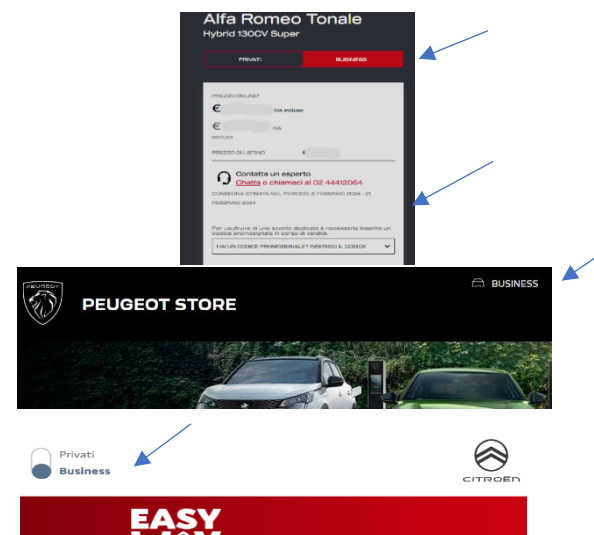

Per la navigazione online è necessario attenersi a queste indicazioni:

ABARTH, ALFA ROMEO, FIAT, LANCIA, JEEP, FIAT PROFESSIONAL

- configurare la vettura
- procedere con ordine (anche solo per visualizzare un preventivo) entrando nella sezione BUSINESS
- inserire il codice promo

PEUGEOT, CITROEN:

- Selezionare Business da Home Page
- Configurare la vettura
- procedere con ordine (anche solo per visualizzare un preventivo)
- inserire il codice promo (Per Peugeot selezionare prima la modalità di pagamento)

DS, OPEL:

- Configurare la vettura
- procedere con ordine (anche solo per visualizzare un preventivo)
- inserire il codice promo

VEICOLI COMMERCIALI (ALL BRAND):

- Rivolgersi in Concessionaria

Cordialità

(*) Le promozioni si basano su una Convenzione stipulata con le Associazioni che aderiscono agli Accordi Quadro Nazionali e dovrà essere fornita apposita documentazione probatoria di iscrizione all'Associazione di appartenenza. Stellantis si riserva il diritto di ritirare la Convenzione qualora le promozioni vengano usufruite da soggetti esterni alle Associazioni aderenti e non aventi i regolari requisiti richiesti.